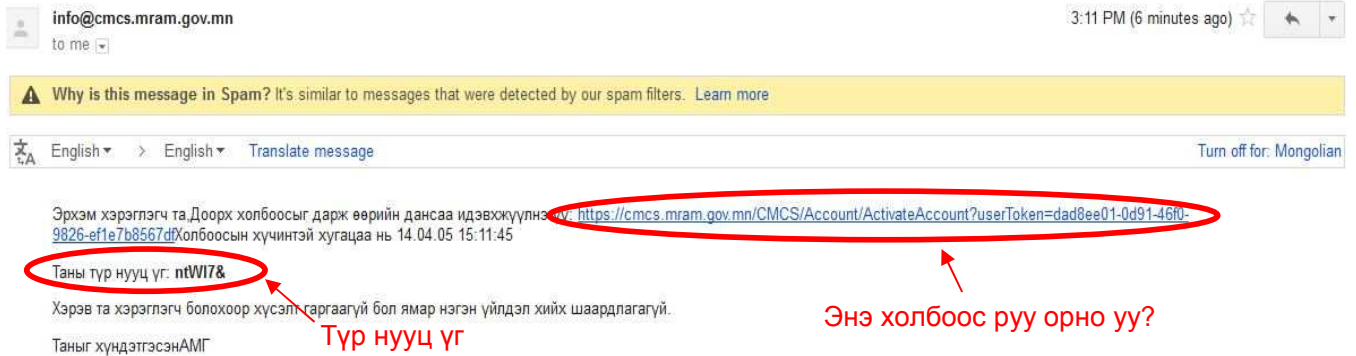

ЗАСГИЙН ГАЗРЫН ХЭРЭГЖҮҮЛЭГЧ АГЕНТЛАГ
АШИГТ МАЛТМАЛЫН ГАЗАР

КАДАСТРЫН ЦАХИМ БҮРТГЭЛИЙН СИСТЕМД ХЭРЭГЛЭГЧ ХЭРХЭН БҮРТГҮҮЛЭХ ЗӨВЛӨМЖ

Улаанбаатар 2014 он

Кадастрын системд бүртгүүлэх хүсэлт гаргасан аж ахуйн нэгж, байгууллага нь Ашигт малтмалын газраас батлагдсан цахим хуудсанд бүртгүүлэх өргөдлийн маягтыг үнэн зөв бөглөн, Ашигт малтмалын газарт өгч бүртгүүлэх бөгөөд бүртгүүлсэн даруйд танай цахим шуудангийн хаягт info@cmcs.gov.mn хаягаас дараах захиа ирнэ.

Дээрх холбоос руу ороход дараах цонх гарч ирэх бөгөөд тухайн цонхонд аж ахуйн нэгж байгууллагын Улсын бүртгэлийн регистрын дугаар, цахим шуудангаар ирсэн түр нууц үг болон Кадастрын бүртгэлийн системд цаашид нэвтэрч ороход ашиглагдах нууц үгийг оруулж өгнө.