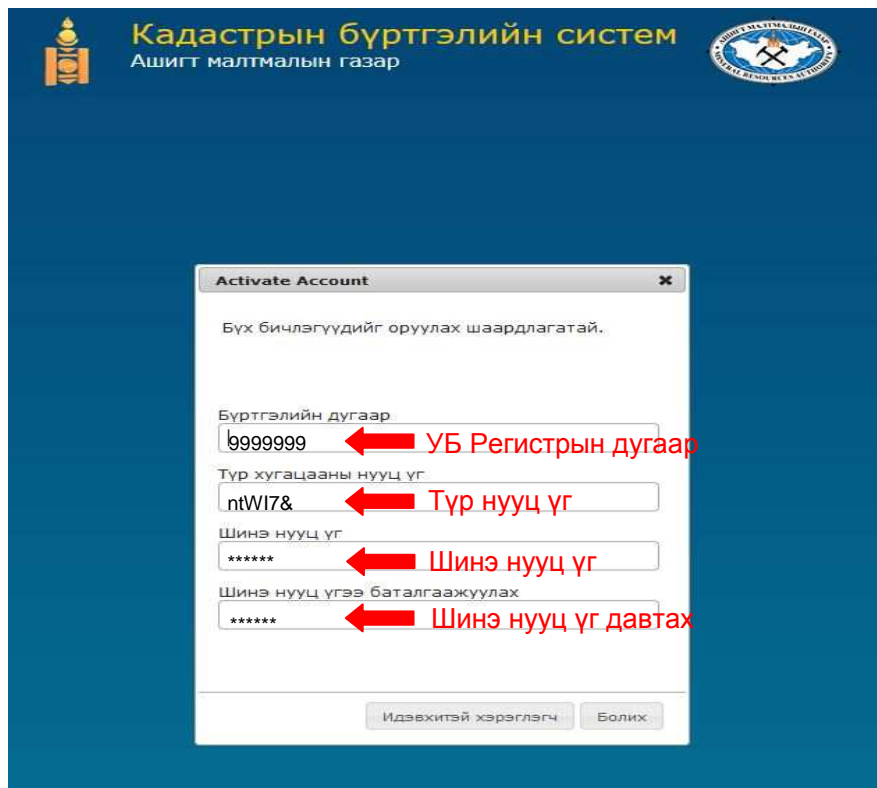

ЗАСГИЙН ГАЗРЫН ХЭРЭГЖҮҮЛЭГЧ АГЕНТЛАГ
АШИГТ МАЛТМАЛЫН ГАЗАР

КАДАСТРЫН ЦАХИМ БҮРТГЭЛИЙН СИСТЕМД ХЭРЭГЛЭГЧ ХЭРХЭН БҮРТГҮҮЛЭХ ЗӨВЛӨМЖ

Улаанбаатар 2014 он

Кадастрын системд бүртгүүлэх хүсэлт гаргасан аж ахуйн нэгж, байгууллага нь Ашигт малтмалын газраас батлагдсан цахим хуудсанд бүртгүүлэх өргөдлийн маягтыг үнэн зөв бөглөн, Ашигт малтмалын газарт өгч бүртгүүлэх бөгөөд бүртгүүлсэн даруйд танай цахим шуудангийн хаягт info@cmcs.gov.mn хаягаас дараах захиа ирнэ.

Дээрх холбоос руу ороход дараах цонх гарч ирэх бөгөөд тухайн цонхонд аж ахуйн нэгж байгууллагын Улсын бүртгэлийн регистрын дугаар, цахим шуудангаар ирсэн түр нууц үг болон Кадастрын бүртгэлийн системд цаашид нэвтэрч ороход ашиглагдах нууц үгийг оруулж өгнө.